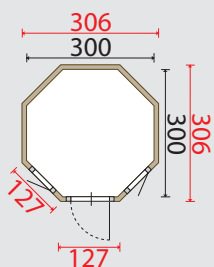

OCTO

PIACENZA

| | |
|----------------------|--|
| Zijwandhoogte: | 222 cm |
| Nokhoogte: | 310 cm |
| Dakoverstek: | 23 cm rondom |
| Vleugelvenster RC51: | 58 x 91 cm, rechtsdraaiend (2x) |
| Deur RC12: | 86 x 189 cm, rechtsdraaiend |
| Inclusief: | glas, shingles, stormankers, sierkap 8-zijdig, fundamentbalken |
| Optie (meerprijs): | binnenvloer |

MILANO

| | |
|----------------------|--|
| Zijwandhoogte: | 222 cm |
| Nokhoogte: | 310 cm |
| Dakoverstek: | 23 cm rondom |
| Vleugelvenster RC51: | 58 x 91 cm, rechtsdraaiend (2x) |
| Deur RC14: | 86 x 189 cm, rechtsdraaiend |
| Inclusief: | glas, shingles, stormankers, sierkap 8-zijdig, fundamentbalken |
| Optie (meerprijs): | binnenvloer |

VERONA

| | |
|-----------------------------|--|
| Zijwandhoogte: | 222 cm |
| Nokhoogte: | 320 cm |
| Dakoverstek: | 23 cm rondom |
| Dubbel vleugelvenster RC53: | 98 x 91 cm (2x) |
| Dubbele deur RC16: | 123 x 189 cm |
| Inclusief: | glas, shingles, stormankers, sierkap 8-zijdig, fundamentbalken |
| Optie (meerprijs): | binnenvloer |

ROMA

| | |
|-----------------------------|--|
| Zijwandhoogte: | 222 cm |
| Nokhoogte: | 320 cm |
| Dakoverstek: | 23 cm rondom |
| Dubbel vleugelvenster RC53: | 98 x 91 cm (2x) |
| Dubbele deur RC18: | 123 x 189 cm |
| Inclusief: | glas, shingles, stormankers, sierkap 8-zijdig, fundamentbalken |
| Optie (meerprijs): | binnenvloer |