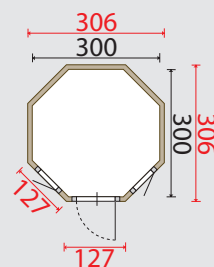

OCTO

PIACENZA

| | |
|----------------------|--|
| Zijwandhoogte: | 222 cm |
| Nokhoogte: | 310 cm |
| Dakoverstek: | 23 cm rondom |
| Vleugelvenster RC51: | 58 x 91 cm, rechtsdraaiend (2x) |
| Deur RC12: | 86 x 189 cm, rechtsdraaiend |
| Inclusief: | glas, shingles, stormankers, sierkap 8-zijdig, fundamentbalken |
| Optie (meerprijs): | binnenvloer |

MILANO

| | |
|----------------------|--|
| Zijwandhoogte: | 222 cm |
| Nokhoogte: | 310 cm |
| Dakoverstek: | 23 cm rondom |
| Vleugelvenster RC51: | 58 x 91 cm, rechtsdraaiend (2x) |
| Deur RC14: | 86 x 189 cm, rechtsdraaiend |
| Inclusief: | glas, shingles, stormankers, sierkap 8-zijdig, fundamentbalken |
| Optie (meerprijs): | binnenvloer |

VERONA

| | |
|-----------------------------|--|
| Zijwandhoogte: | 222 cm |
| Nokhoogte: | 320 cm |
| Dakoverstek: | 23 cm rondom |
| Dubbel vleugelvenster RC53: | 98 x 91 cm (2x) |
| Dubbele deur RC16: | 123 x 189 cm |
| Inclusief: | glas, shingles, stormankers, sierkap 8-zijdig, fundamentbalken |
| Optie (meerprijs): | binnenvloer |

ROMA

| | |
|-----------------------------|--|
| Zijwandhoogte: | 222 cm |
| Nokhoogte: | 320 cm |
| Dakoverstek: | 23 cm rondom |
| Dubbel vleugelvenster RC53: | 98 x 91 cm (2x) |
| Dubbele deur RC18: | 123 x 189 cm |
| Inclusief: | glas, shingles, stormankers, sierkap 8-zijdig, fundamentbalken |
| Optie (meerprijs): | binnenvloer |