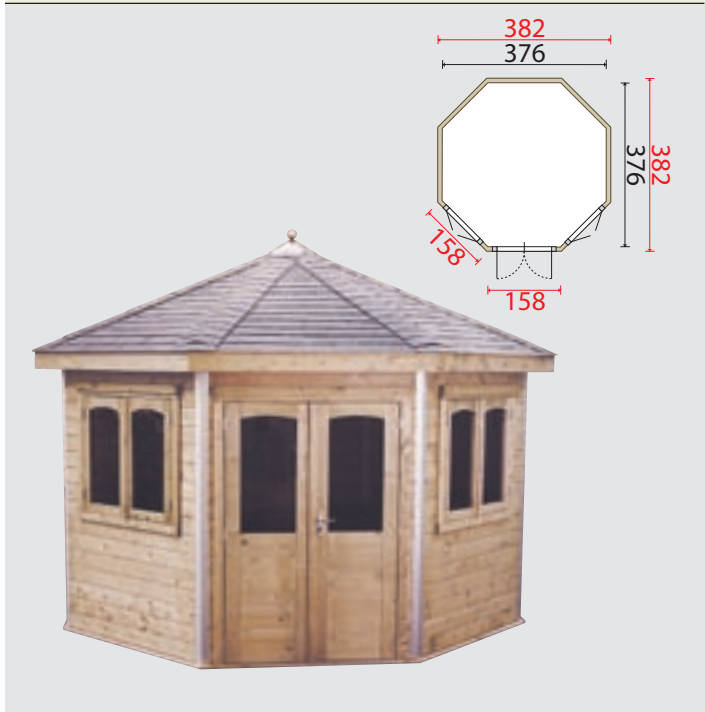

OCTO

PIACENZA

| | |
|----------------------|--|
| Zijwandhoogte: | 222 cm |
| Nokhoogte: | 310 cm |
| Dakoverstek: | 23 cm rondom |
| Vleugelvenster RC51: | 58 x 91 cm, rechtsdraaiend (2x) |
| Deur RC12: | 86 x 189 cm, rechtsdraaiend |
| Inclusief: | glas, shingles, stormankers, sierkap 8-zijdig, fundamentbalken |
| Optie (meerprijs): | binnenvloer |

MILANO

| | |
|----------------------|--|
| Zijwandhoogte: | 222 cm |
| Nokhoogte: | 310 cm |
| Dakoverstek: | 23 cm rondom |
| Vleugelvenster RC51: | 58 x 91 cm, rechtsdraaiend (2x) |
| Deur RC14: | 86 x 189 cm, rechtsdraaiend |
| Inclusief: | glas, shingles, stormankers, sierkap 8-zijdig, fundamentbalken |
| Optie (meerprijs): | binnenvloer |

VERONA

| | |
|-----------------------------|--|
| Zijwandhoogte: | 222 cm |
| Nokhoogte: | 320 cm |
| Dakoverstek: | 23 cm rondom |
| Dubbel vleugelvenster RC53: | 98 x 91 cm (2x) |
| Dubbele deur RC16: | 123 x 189 cm |
| Inclusief: | glas, shingles, stormankers, sierkap 8-zijdig, fundamentbalken |
| Optie (meerprijs): | binnenvloer |

ROMA

| | |
|-----------------------------|--|
| Zijwandhoogte: | 222 cm |
| Nokhoogte: | 320 cm |
| Dakoverstek: | 23 cm rondom |
| Dubbel vleugelvenster RC53: | 98 x 91 cm (2x) |
| Dubbele deur RC18: | 123 x 189 cm |
| Inclusief: | glas, shingles, stormankers, sierkap 8-zijdig, fundamentbalken |
| Optie (meerprijs): | binnenvloer |