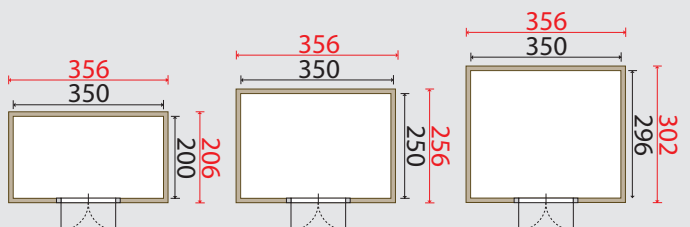

## BRESCIA

Zijwandhoogte:	222 cm
Nokhoogte:	233 cm
Dakoverstek:	34 cm rondom (bij Brescia met zijwand 154 cm is het dakoverstek aan de achterkant 4 cm)
Dubbele deur RC20:	123 x 189 cm
Inclusief:	glas, stormankers, fundamentbalken
Dakbedekking:	kwalitatief hoogwaardige folie inclusief ingelaste afvoer, lijm, hemelwaterafvoer, beugels en aluminium daktrim

## MESSINA

Zijwandhoogte:	222 cm
Nokhoogte:	233 cm
Dakoverstek:	34 cm rondom
Dubbele deur RC20:	123 x 189 cm
Inclusief:	glas, stormankers, fundamentbalken
Dakbedekking:	kwalitatief hoogwaardige folie inclusief ingelaste afvoer, lijm, hemelwaterafvoer, beugels en aluminium daktrim
Optie (meerprijs):	binnenvloer

## SIENA

Zijwandhoogte:	222 cm
Nokhoogte:	233 cm
Dakoverstek:	34 cm rondom
Dubbele deur RC20:	123 x 189 cm
Inclusief:	glas, stormankers, fundamentbalken
Dakbedekking:	kwalitatief hoogwaardige folie inclusief ingelaste afvoer, lijm, hemelwaterafvoer, beugels en aluminium daktrim
Optie (meerprijs):	binnenvloer

## CATANIA

Zijwandhoogte:	222 cm
Nokhoogte:	233 cm
Dakoverstek:	34 cm rondom
Schuifdeur RC24:	101 x 182 cm
Inclusief:	glas, stormankers, fundamentbalken
Dakbedekking:	kwalitatief hoogwaardige folie inclusief ingelaste afvoer, lijm, hemelwaterafvoer, beugels en aluminium daktrim
Optie:	schuifdeur RC26 (schuivende deur rechts)
Optie (meerprijs):	binnenvloer