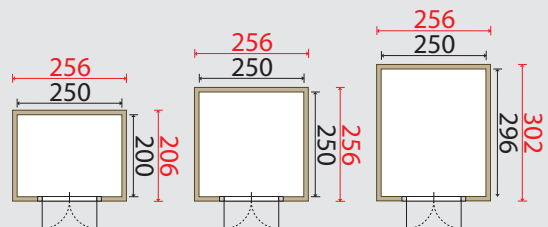

## BRESCIA

Zijwandhoogte:	222 cm
Nokhoogte:	233 cm
Dakoverstek:	34 cm rondom (bij Brescia met zijwand 154 cm is het dakoverstek aan de achterkant 4 cm)
Dubbele deur RC20:	123 x 189 cm
Inclusief:	glas, stormankers, fundamentbalken
Dakbedekking:	kwalitatief hoogwaardige folie inclusief ingelaste afvoer, lijm, hemelwaterafvoer, beugels en aluminium daktrim

## MESSINA

Zijwandhoogte:	222 cm
Nokhoogte:	233 cm
Dakoverstek:	34 cm rondom
Dubbele deur RC20:	123 x 189 cm
Inclusief:	glas, stormankers, fundamentbalken
Dakbedekking:	kwalitatief hoogwaardige folie inclusief ingelaste afvoer, lijm, hemelwaterafvoer, beugels en aluminium daktrim
Optie (meerprijs):	binnenvloer

## SIENA

Zijwandhoogte:	222 cm
Nokhoogte:	233 cm
Dakoverstek:	34 cm rondom
Dubbele deur RC20:	123 x 189 cm
Inclusief:	glas, stormankers, fundamentbalken
Dakbedekking:	kwalitatief hoogwaardige folie inclusief ingelaste afvoer, lijm, hemelwaterafvoer, beugels en aluminium daktrim
Optie (meerprijs):	binnenvloer

## CATANIA

Zijwandhoogte:	222 cm
Nokhoogte:	233 cm
Dakoverstek:	34 cm rondom
Schuifdeur RC24:	101 x 182 cm
Inclusief:	glas, stormankers, fundamentbalken
Dakbedekking:	kwalitatief hoogwaardige folie inclusief ingelaste afvoer, lijm, hemelwaterafvoer, beugels en aluminium daktrim
Optie:	schuifdeur RC26 (schuivende deur rechts)
Optie (meerprijs):	binnenvloer