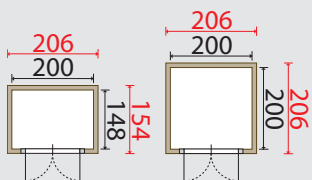

## BRESCIA

Zijwandhoogte:	222 cm
Nokhoogte:	233 cm
Dakoverstek:	34 cm rondom (bij Brescia met zijwand 154 cm is het dakoverstek aan de achterkant 4 cm)
Dubbele deur RC20:	123 x 189 cm
Inclusief:	glas, stormankers, fundamentbalken
Dakbedekking:	kwalitatief hoogwaardige folie inclusief ingelaste afvoer, lijm, hemelwaterafvoer, beugels en aluminium daktrim

## MESSINA

Zijwandhoogte:	222 cm
Nokhoogte:	233 cm
Dakoverstek:	34 cm rondom
Dubbele deur RC20:	123 x 189 cm
Inclusief:	glas, stormankers, fundamentbalken
Dakbedekking:	kwalitatief hoogwaardige folie inclusief ingelaste afvoer, lijm, hemelwaterafvoer, beugels en aluminium daktrim
Optie (meerprijs):	binnenvloer

## SIENA

Zijwandhoogte:	222 cm
Nokhoogte:	233 cm
Dakoverstek:	34 cm rondom
Dubbele deur RC20:	123 x 189 cm
Inclusief:	glas, stormankers, fundamentbalken
Dakbedekking:	kwalitatief hoogwaardige folie inclusief ingelaste afvoer, lijm, hemelwaterafvoer, beugels en aluminium daktrim
Optie (meerprijs):	binnenvloer

## CATANIA

Zijwandhoogte:	222 cm
Nokhoogte:	233 cm
Dakoverstek:	34 cm rondom
Schuifdeur RC24:	101 x 182 cm
Inclusief:	glas, stormankers, fundamentbalken
Dakbedekking:	kwalitatief hoogwaardige folie inclusief ingelaste afvoer, lijm, hemelwaterafvoer, beugels en aluminium daktrim
Optie:	schuifdeur RC26 (schuivende deur rechts)
Optie (meerprijs):	binnenvloer