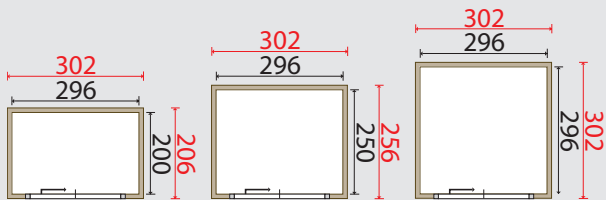

## MESSINA

Zijwandhoogte:	222 cm
Nokhoogte:	233 cm
Dakoverstek:	34 cm rondom
Dubbele deur RC20:	123 x 189 cm
Inclusief:	glas, stormankers, fundamentbalken
Dakbedekking:	kwalitatief hoogwaardige folie inclusief ingelaste afvoer, lijm, hemelwaterafvoer, beugels en aluminium daktrim
Optie (meerprijs):	binnenvloer

## SIENA

Zijwandhoogte:	222 cm
Nokhoogte:	233 cm
Dakoverstek:	34 cm rondom
Dubbele deur RC20:	123 x 189 cm
Inclusief:	glas, stormankers, fundamentbalken
Dakbedekking:	kwalitatief hoogwaardige folie inclusief ingelaste afvoer, lijm, hemelwaterafvoer, beugels en aluminium daktrim
Optie (meerprijs):	binnenvloer

## ANCONA

Zijwandhoogte:	222 cm
Nokhoogte:	233 cm
Dakoverstek:	34 cm rondom
Dubbele deur RC20:	123 x 189 cm
Inclusief:	glas, stormankers, fundamentbalken
Dakbedekking:	kwalitatief hoogwaardige folie inclusief ingelaste afvoer, lijm, hemelwaterafvoer, beugels en aluminium daktrim
Optie (meerprijs):	binnenvloer

## CATANIA

Zijwandhoogte:	222 cm
Nokhoogte:	233 cm
Dakoverstek:	34 cm rondom
Schuifdeur RC24:	101 x 182 cm
Inclusief:	glas, stormankers, fundamentbalken
Dakbedekking:	kwalitatief hoogwaardige folie inclusief ingelaste afvoer, lijm, hemelwaterafvoer, beugels en aluminium daktrim
Optie:	schuifdeur RC26 (schuivende deur rechts)
Optie (meerprijs):	binnenvloer