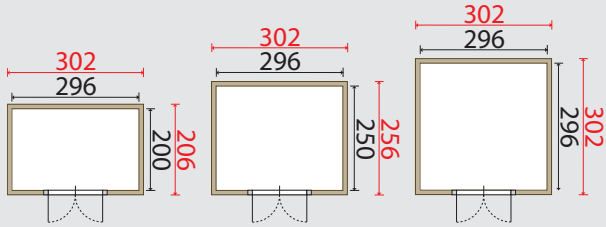

## BRESCIA

Zijwandhoogte:	222 cm
Nokhoogte:	233 cm
Dakoverstek:	34 cm rondom (bij Brescia met zijwand 154 cm is het dakoverstek aan de achterkant 4 cm)
Dubbele deur RC20:	123 x 189 cm
Inclusief:	glas, stormankers, fundamentbalken
Dakbedekking:	kwalitatief hoogwaardige folie inclusief ingelaste afvoer, lijm, hemelwaterafvoer, beugels en aluminium daktrim

## MESSINA

Zijwandhoogte:	222 cm
Nokhoogte:	233 cm
Dakoverstek:	34 cm rondom
Dubbele deur RC20:	123 x 189 cm
Inclusief:	glas, stormankers, fundamentbalken
Dakbedekking:	kwalitatief hoogwaardige folie inclusief ingelaste afvoer, lijm, hemelwaterafvoer, beugels en aluminium daktrim
Optie (meerprijs):	binnenvloer

## SIENA

Zijwandhoogte:	222 cm
Nokhoogte:	233 cm
Dakoverstek:	34 cm rondom
Dubbele deur RC20:	123 x 189 cm
Inclusief:	glas, stormankers, fundamentbalken
Dakbedekking:	kwalitatief hoogwaardige folie inclusief ingelaste afvoer, lijm, hemelwaterafvoer, beugels en aluminium daktrim
Optie (meerprijs):	binnenvloer

## CATANIA

Zijwandhoogte:	222 cm
Nokhoogte:	233 cm
Dakoverstek:	34 cm rondom
Schuifdeur RC24:	101 x 182 cm
Inclusief:	glas, stormankers, fundamentbalken
Dakbedekking:	kwalitatief hoogwaardige folie inclusief ingelaste afvoer, lijm, hemelwaterafvoer, beugels en aluminium daktrim
Optie:	schuifdeur RC26 (schuivende deur rechts)
Optie (meerprijs):	binnenvloer