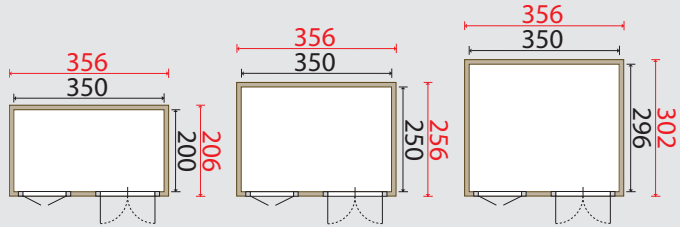

QUARTO ZADELDAK / FRONTBREEDTE 356 CM

BERGAMO

Zijwandhoogte:	222 cm
Nokhoogte:	287 cm
Dakoverstek:	60 – 85 cm voor, 5 – 30 cm achter
	37 cm links, 37 cm rechts
Vleugelvenster RC51:	58 x 91 cm, rechtsdraaiend (2x)
Deur RC12:	86 x 189 cm, rechtsdraaiend
Inclusief:	glas, shingles, stormankers, fundamentbalken
Opties (meerprijs):	dakgootset Quarto en binnenvloer

LIVORNO

Zijwandhoogte:	222 cm
Nokhoogte:	287 cm
Dakoverstek:	60 – 85 cm voor, 5 – 30 cm achter
	37 cm links, 37 cm rechts
Vleugelvenster RC51:	58 x 91 cm, rechtsdraaiend (2x)
Deur RC14:	86 x 189 cm, rechtsdraaiend
Inclusief:	glas, shingles, stormankers, fundamentbalken
Opties (meerprijs):	dakgootset Quarto en binnenvloer

FIRENZE

Zijwandhoogte:	222 cm
Nokhoogte:	287 cm
Dakoverstek:	60 – 85 cm voor, 5 – 30 cm achter 37 cm links, 37 cm rechts
Dubbel vleugelvenster RC53:	98 x 91 cm
Dubbele deur RC16:	123 x 189 cm
Inclusief:	glas, shingles, stormankers, fundamentbalken
Opties (meerprijs):	dakgootset Quarto en binnenvloer

TORINO

Zijwandhoogte:	222 cm
Nokhoogte:	287 cm
Dakoverstek:	60 – 85 cm voor, 5 – 30 cm achter 37 cm links, 37 cm rechts
Dubbel vleugelvenster RC53:	98 x 91 cm
Dubbele deur RC18:	123 x 189 cm
Inclusief:	glas, shingles, stormankers, fundamentbalken
Opties (meerprijs):	dakgootset Quarto en binnenvloer