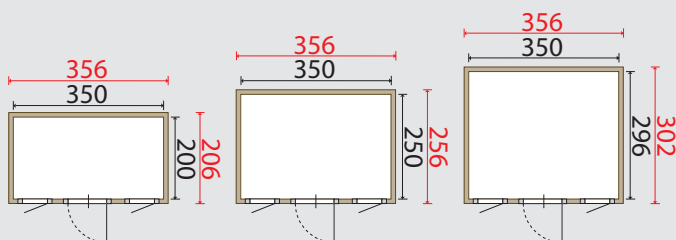

QUARTO ZADELDAK / FRONTBREEDTE 356 CM

BERGAMO

Zijwandhoogte:	222 cm
Nokhoogte:	287 cm
Dakoverstek:	60 – 85 cm voor, 5 – 30 cm achter
	37 cm links, 37 cm rechts
Vleugelvenster RC51:	58 x 91 cm, rechtsdraaiend (2x)
Deur RC12:	86 x 189 cm, rechtsdraaiend
Inclusief:	glas, shingles, stormankers, fundamentbalken
Opties (meerprijs):	dakgootset Quarto en binnenvloer

LIVORNO

Zijwandhoogte:	222 cm
Nokhoogte:	287 cm
Dakoverstek:	60 – 85 cm voor, 5 – 30 cm achter
	37 cm links, 37 cm rechts
Vleugelvenster RC51:	58 x 91 cm, rechtsdraaiend (2x)
Deur RC14:	86 x 189 cm, rechtsdraaiend
Inclusief:	glas, shingles, stormankers, fundamentbalken
Opties (meerprijs):	dakgootset Quarto en binnenvloer

FIRENZE

Zijwandhoogte:	222 cm
Nokhoogte:	287 cm
Dakoverstek:	60 – 85 cm voor, 5 – 30 cm achter 37 cm links, 37 cm rechts
Dubbel vleugelvenster RC53:	98 x 91 cm
Dubbele deur RC16:	123 x 189 cm
Inclusief:	glas, shingles, stormankers, fundamentbalken
Opties (meerprijs):	dakgootset Quarto en binnenvloer

TORINO

Zijwandhoogte:	222 cm
Nokhoogte:	287 cm
Dakoverstek:	60 – 85 cm voor, 5 – 30 cm achter 37 cm links, 37 cm rechts
Dubbel vleugelvenster RC53:	98 x 91 cm
Dubbele deur RC18:	123 x 189 cm
Inclusief:	glas, shingles, stormankers, fundamentbalken
Opties (meerprijs):	dakgootset Quarto en binnenvloer