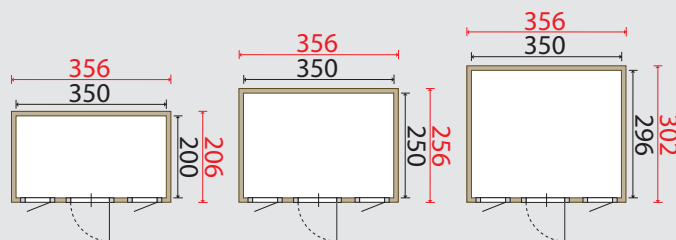

QUARTO ZADELDAK / FRONTBREEDTE 356 CM

BERGAMO

Zijwandhoogte:	222 cm
Nokhoogte:	287 cm
Dakoverstek:	60 – 85 cm voor, 5 – 30 cm achter
	37 cm links, 37 cm rechts
Vleugelvenster RC51:	58 x 91 cm, rechtsdraaiend (2x)
Deur RC12:	86 x 189 cm, rechtsdraaiend
Inclusief:	glas, shingles, stormankers, fundamentbalken
Opties (meerprijs):	dakgootset Quarto en binnenvloer

LIVORNO

Zijwandhoogte:	222 cm
Nokhoogte:	287 cm
Dakoverstek:	60 – 85 cm voor, 5 – 30 cm achter
	37 cm links, 37 cm rechts
Vleugelvenster RC51:	58 x 91 cm, rechtsdraaiend (2x)
Deur RC14:	86 x 189 cm, rechtsdraaiend
Inclusief:	glas, shingles, stormankers, fundamentbalken
Opties (meerprijs):	dakgootset Quarto en binnenvloer

FIRENZE

Zijwandhoogte:	222 cm
Nokhoogte:	287 cm
Dakoverstek:	60 – 85 cm voor, 5 – 30 cm achter 37 cm links, 37 cm rechts
Dubbel vleugelvenster RC53:	98 x 91 cm
Dubbele deur RC16:	123 x 189 cm
Inclusief:	glas, shingles, stormankers, fundamentbalken
Opties (meerprijs):	dakgootset Quarto en binnenvloer

TORINO

Zijwandhoogte:	222 cm
Nokhoogte:	287 cm
Dakoverstek:	60 – 85 cm voor, 5 – 30 cm achter 37 cm links, 37 cm rechts
Dubbel vleugelvenster RC53:	98 x 91 cm
Dubbele deur RC18:	123 x 189 cm
Inclusief:	glas, shingles, stormankers, fundamentbalken
Opties (meerprijs):	dakgootset Quarto en binnenvloer