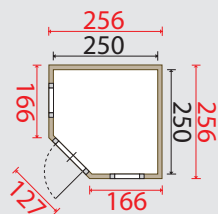

QUINTO PLAT DAK

RIMINI

Zijwandhoogte:	222 cm
Nokhoogte:	233 cm
Dakoverstek:	34 cm rondom
Uitzetraam RC55:	91 x 58 cm (2x)
Deur RC22:	86 x 189 cm, rechtsdraaiend
Inclusief:	glas, stormankers, fundamentbalken
Dakbedekking:	kwalitatief hoogwaardige folie inclusief ingelaste afvoer, lijm, hemelwaterafvoer, beugels en aluminium daktrim
Optie (meerprijs):	binnenvloer

VICENZA

Zijwandhoogte:	222 cm
Nokhoogte:	233 cm
Dakoverstek:	34 cm rondom
Uitzetraam RC55:	91 x 58 cm (2x)
Dubbele deur RC20:	123 x 189 cm
Inclusief:	glas, stormankers, fundamentbalken
Dakbedekking:	kwalitatief hoogwaardige folie inclusief ingelaste afvoer, lijm, hemelwaterafvoer, beugels en aluminium daktrim
Optie (meerprijs):	binnenvloer