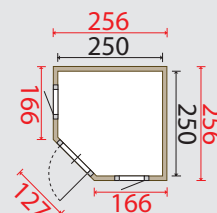

## CAGLIARI

Zijwandhoogte:	222 cm
Nokhoogte:	300 cm
Voorlufifel:	65 cm
Dakoverstek:	23 cm rondom
Vleugelvenster RC51:	58 x 91 cm, rechtsdraaiend (2x)
Deur RC12:	86 x 189 cm, rechtsdraaiend
Inclusief:	glas, shingles, stormankers, sierkap 4-zijdig, fundamentbalken
Opties (meerprijs):	dakgootset Quinto en binnenvloer

## UDINE

Zijwandhoogte:	222 cm
Nokhoogte:	300 cm
Voorlufifel:	65 cm
Dakoverstek:	23 cm rondom
Vleugelvenster RC51:	58 x 91 cm, rechtsdraaiend (2x)
Deur RC14:	86 x 189 cm, rechtsdraaiend
Inclusief:	glas, shingles, stormankers, sierkap 4-zijdig, fundamentbalken
Opties (meerprijs):	dakgootset Quinto en binnenvloer

## GENOVA

Zijwandhoogte:	222 cm
Nokhoogte:	310 cm
Voorlufel:	80 cm
Dakoverstek:	23 cm rondom
Dubbel vleugelvenster RC53:	98 x 91 cm (2x)
Dubbele deur RC18:	123 x 189 cm
Inclusief:	glas, shingles, stormankers, sierkap 4-zijdig, fundamentbalken
Opties (meerprijs):	dakgootset Quinto en binnenvloer

## RAVENNA

Zijwandhoogte:	222 cm
Nokhoogte:	315 cm
Voorlufel:	80 cm
Dakoverstek:	23 cm rondom
Dubbel vleugelvenster RC53:	98 x 91 cm (2x)
Dubbele deur RC16:	123 x 189 cm
Inclusief:	glas, shingles, stormankers, sierkap 4-zijdig, fundamentbalken
Opties (meerprijs):	dakgootset Quinto en binnenvloer