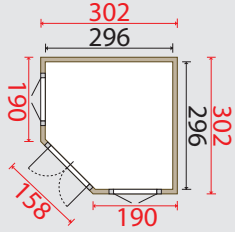

## CAGLIARI

Zijwandhoogte:	222 cm
Nokhoogte:	300 cm
Voorlufifel:	65 cm
Dakoverstek:	23 cm rondom
Vleugelvenster RC51:	58 x 91 cm, rechtsdraaiend (2x)
Deur RC12:	86 x 189 cm, rechtsdraaiend
Inclusief:	glas, shingles, stormankers, sierkap 4-zijdig, fundamentbalken
Opties (meerprijs):	dakgootset Quinto en binnenvloer

## UDINE

Zijwandhoogte:	222 cm
Nokhoogte:	300 cm
Voorlufifel:	65 cm
Dakoverstek:	23 cm rondom
Vleugelvenster RC51:	58 x 91 cm, rechtsdraaiend (2x)
Deur RC14:	86 x 189 cm, rechtsdraaiend
Inclusief:	glas, shingles, stormankers, sierkap 4-zijdig, fundamentbalken
Opties (meerprijs):	dakgootset Quinto en binnenvloer

## GENOVA

Zijwandhoogte:	222 cm
Nokhoogte:	310 cm
Voorlufel:	80 cm
Dakoverstek:	23 cm rondom
Dubbel vleugelvenster RC53:	98 x 91 cm (2x)
Dubbele deur RC18:	123 x 189 cm
Inclusief:	glas, shingles, stormankers, sierkap 4-zijdig, fundamentbalken
Opties (meerprijs):	dakgootset Quinto en binnenvloer

## RAVENNA

Zijwandhoogte:	222 cm
Nokhoogte:	315 cm
Voorlufel:	80 cm
Dakoverstek:	23 cm rondom
Dubbel vleugelvenster RC53:	98 x 91 cm (2x)
Dubbele deur RC16:	123 x 189 cm
Inclusief:	glas, shingles, stormankers, sierkap 4-zijdig, fundamentbalken
Opties (meerprijs):	dakgootset Quinto en binnenvloer