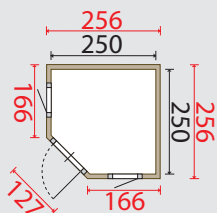

## CAGLIARI

Zijwandhoogte:	222 cm
Nokhoogte:	300 cm
Voorlufifel:	65 cm
Dakoverstek:	23 cm rondom
Vleugelvenster RC51:	58 x 91 cm, rechtsdraaiend (2x)
Deur RC12:	86 x 189 cm, rechtsdraaiend
Inclusief:	glas, shingles, stormankers, sierkap 4-zijdig, fundamentbalken
Opties (meerprijs):	dakgootset Quinto en binnenvloer

## UDINE

Zijwandhoogte:	222 cm
Nokhoogte:	300 cm
Voorlufifel:	65 cm
Dakoverstek:	23 cm rondom
Vleugelvenster RC51:	58 x 91 cm, rechtsdraaiend (2x)
Deur RC14:	86 x 189 cm, rechtsdraaiend
Inclusief:	glas, shingles, stormankers, sierkap 4-zijdig, fundamentbalken
Opties (meerprijs):	dakgootset Quinto en binnenvloer

## GENOVA

Zijwandhoogte:	222 cm
Nokhoogte:	310 cm
Voorlufel:	80 cm
Dakoverstek:	23 cm rondom
Dubbel vleugelvenster RC53:	98 x 91 cm (2x)
Dubbele deur RC18:	123 x 189 cm
Inclusief:	glas, shingles, stormankers, sierkap 4-zijdig, fundamentbalken
Opties (meerprijs):	dakgootset Quinto en binnenvloer

## RAVENNA

Zijwandhoogte:	222 cm
Nokhoogte:	315 cm
Voorlufel:	80 cm
Dakoverstek:	23 cm rondom
Dubbel vleugelvenster RC53:	98 x 91 cm (2x)
Dubbele deur RC16:	123 x 189 cm
Inclusief:	glas, shingles, stormankers, sierkap 4-zijdig, fundamentbalken
Opties (meerprijs):	dakgootset Quinto en binnenvloer