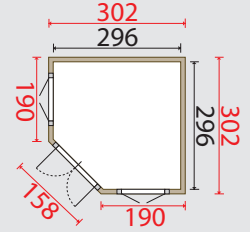

## CAGLIARI

Zijwandhoogte:	222 cm
Nokhoogte:	300 cm
Voorlufifel:	65 cm
Dakoverstek:	23 cm rondom
Vleugelvenster RC51:	58 x 91 cm, rechtsdraaiend (2x)
Deur RC12:	86 x 189 cm, rechtsdraaiend
Inclusief:	glas, shingles, stormankers, sierkap 4-zijdig, fundamentbalken
Opties (meerprijs):	dakgootset Quinto en binnenvloer

## UDINE

Zijwandhoogte:	222 cm
Nokhoogte:	300 cm
Voorlufifel:	65 cm
Dakoverstek:	23 cm rondom
Vleugelvenster RC51:	58 x 91 cm, rechtsdraaiend (2x)
Deur RC14:	86 x 189 cm, rechtsdraaiend
Inclusief:	glas, shingles, stormankers, sierkap 4-zijdig, fundamentbalken
Opties (meerprijs):	dakgootset Quinto en binnenvloer

## FOGGIA

Zijwandhoogte:	222 cm
Nokhoogte:	310 cm
Voorlufel:	80 cm
Dakoverstek:	23 cm rondom
Dubbel vleugelvenster RC53:	98 x 91 cm (2x)
Dubbele deur RC16:	123 x 189 cm
Inclusief:	glas, shingles, stormankers, sierkap 4-zijdig, fundamentbalken
Opties (meerprijs):	dakgootset Quinto en binnenvloer

## GENOVA

Zijwandhoogte:	222 cm
Nokhoogte:	310 cm
Voorlufel:	80 cm
Dakoverstek:	23 cm rondom
Dubbel vleugelvenster RC53:	98 x 91 cm (2x)
Dubbele deur RC18:	123 x 189 cm
Inclusief:	glas, shingles, stormankers, sierkap 4-zijdig, fundamentbalken
Opties (meerprijs):	dakgootset Quinto en binnenvloer