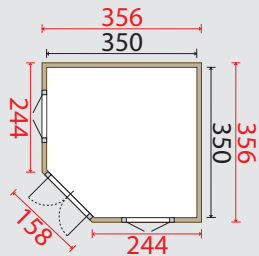

## UDINE

Zijwandhoogte:	222 cm
Nokhoogte:	300 cm
Voorlufifel:	65 cm
Dakoverstek:	23 cm rondom
Vleugelvenster RC51:	58 x 91 cm, rechtsdraaiend (2x)
Deur RC14:	86 x 189 cm, rechtsdraaiend
Inclusief:	glas, shingles, stormankers, sierkap 4-zijdig, fundamentbalken
Opties (meerprijs):	dakgootset Quinto en binnenvloer

## FOGGIA

Zijwandhoogte:	222 cm
Nokhoogte:	310 cm
Voorlufel:	80 cm
Dakoverstek:	23 cm rondom
Dubbel vleugelvenster RC53:	98 x 91 cm (2x)
Dubbele deur RC16:	123 x 189 cm
Inclusief:	glas, shingles, stormankers, sierkap 4-zijdig, fundamentbalken
Opties (meerprijs):	dakgootset Quinto en binnenvloer

## GENOVA

Zijwandhoogte:	222 cm
Nokhoogte:	310 cm
Voorlufel:	80 cm
Dakoverstek:	23 cm rondom
Dubbel vleugelvenster RC53:	98 x 91 cm (2x)
Dubbele deur RC18:	123 x 189 cm
Inclusief:	glas, shingles, stormankers, sierkap 4-zijdig, fundamentbalken
Opties (meerprijs):	dakgootset Quinto en binnenvloer

## RAVENNA

Zijwandhoogte:	222 cm
Nokhoogte:	315 cm
Voorlufel:	80 cm
Dakoverstek:	23 cm rondom
Dubbel vleugelvenster RC53:	98 x 91 cm (2x)
Dubbele deur RC16:	123 x 189 cm
Inclusief:	glas, shingles, stormankers, sierkap 4-zijdig, fundamentbalken
Opties (meerprijs):	dakgootset Quinto en binnenvloer